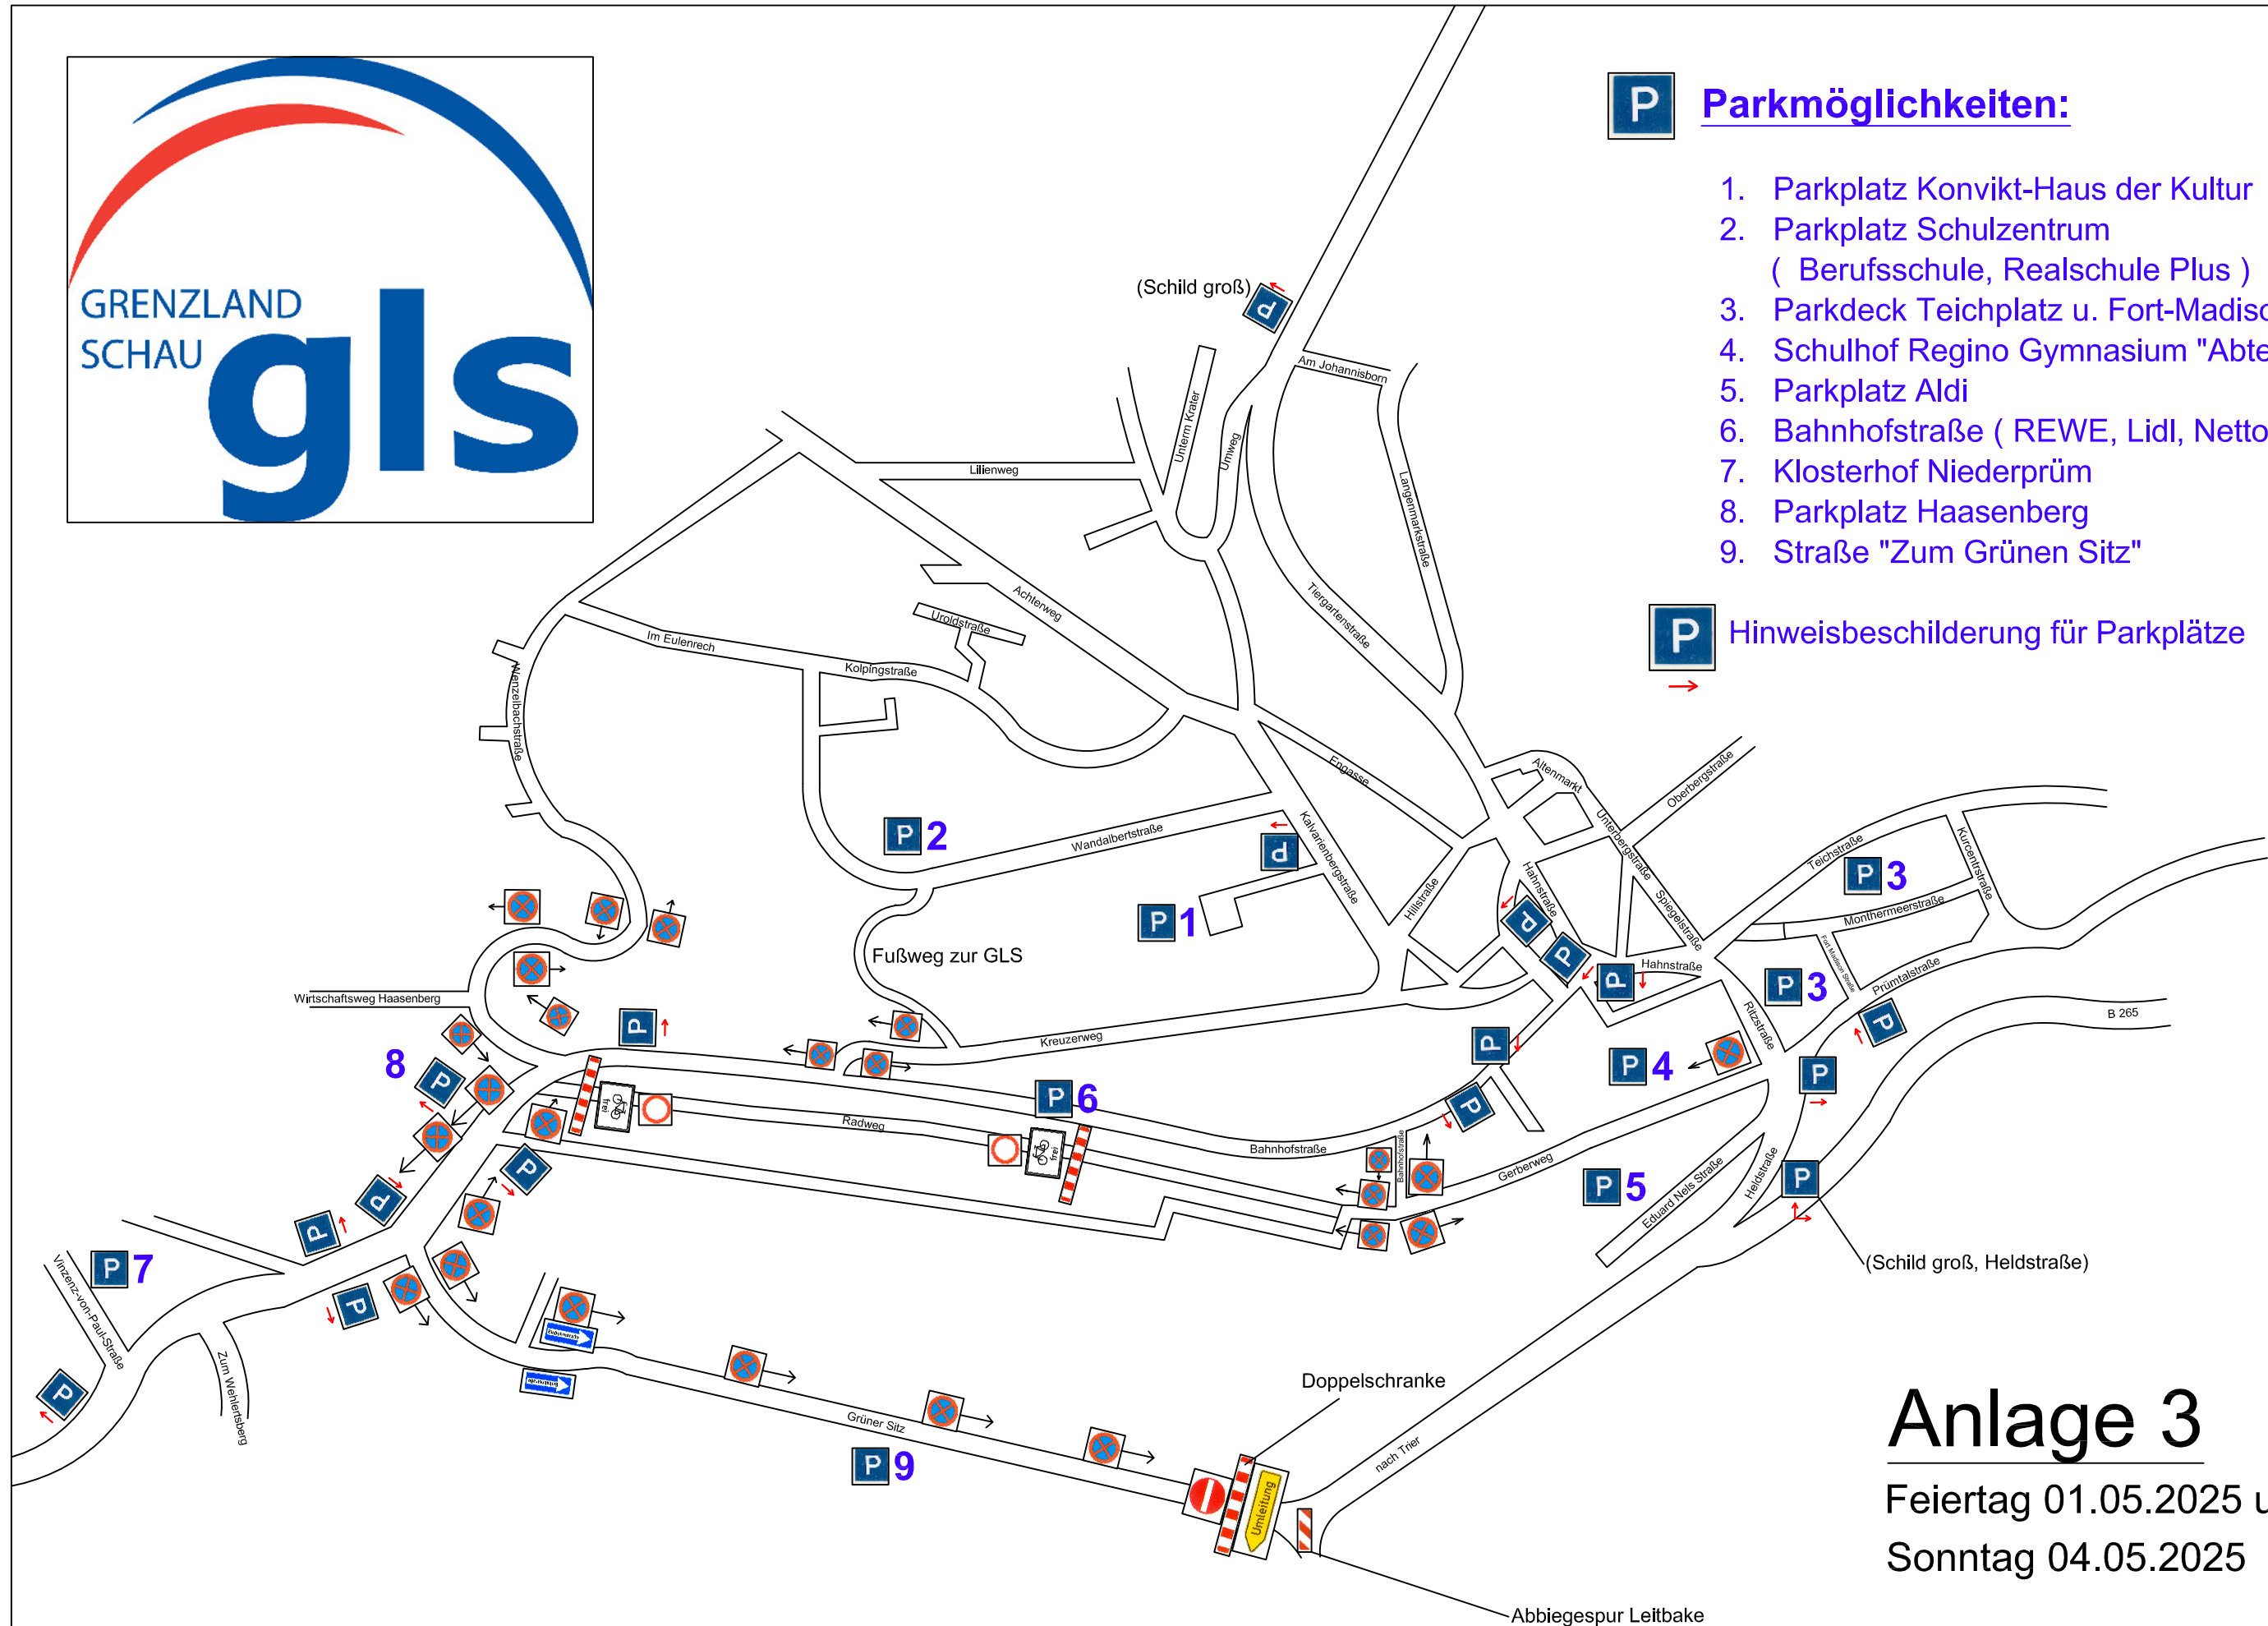

P Parkmöglichkeiten:

1. Parkplatz Konvikt-Haus der Kultur
2. Parkplatz Schulzentrum
(Berufsschule, Realschule Plus)
3. Parkdeck Teichplatz u. Fort-Madison-Platz
4. Schulhof Regino Gymnasium "Abtei"
5. Parkplatz Aldi
6. Bahnhofstraße (REWE, Lidl, Netto)
7. Klosterhof Niederprüm
8. Parkplatz Haasenberg
9. Straße "Zum Grünen Sitz"

P Hinweisbeschilderung für Parkplätze

Anlage 3

Feiertag 01.05.2025 u.
Sonntag 04.05.2025