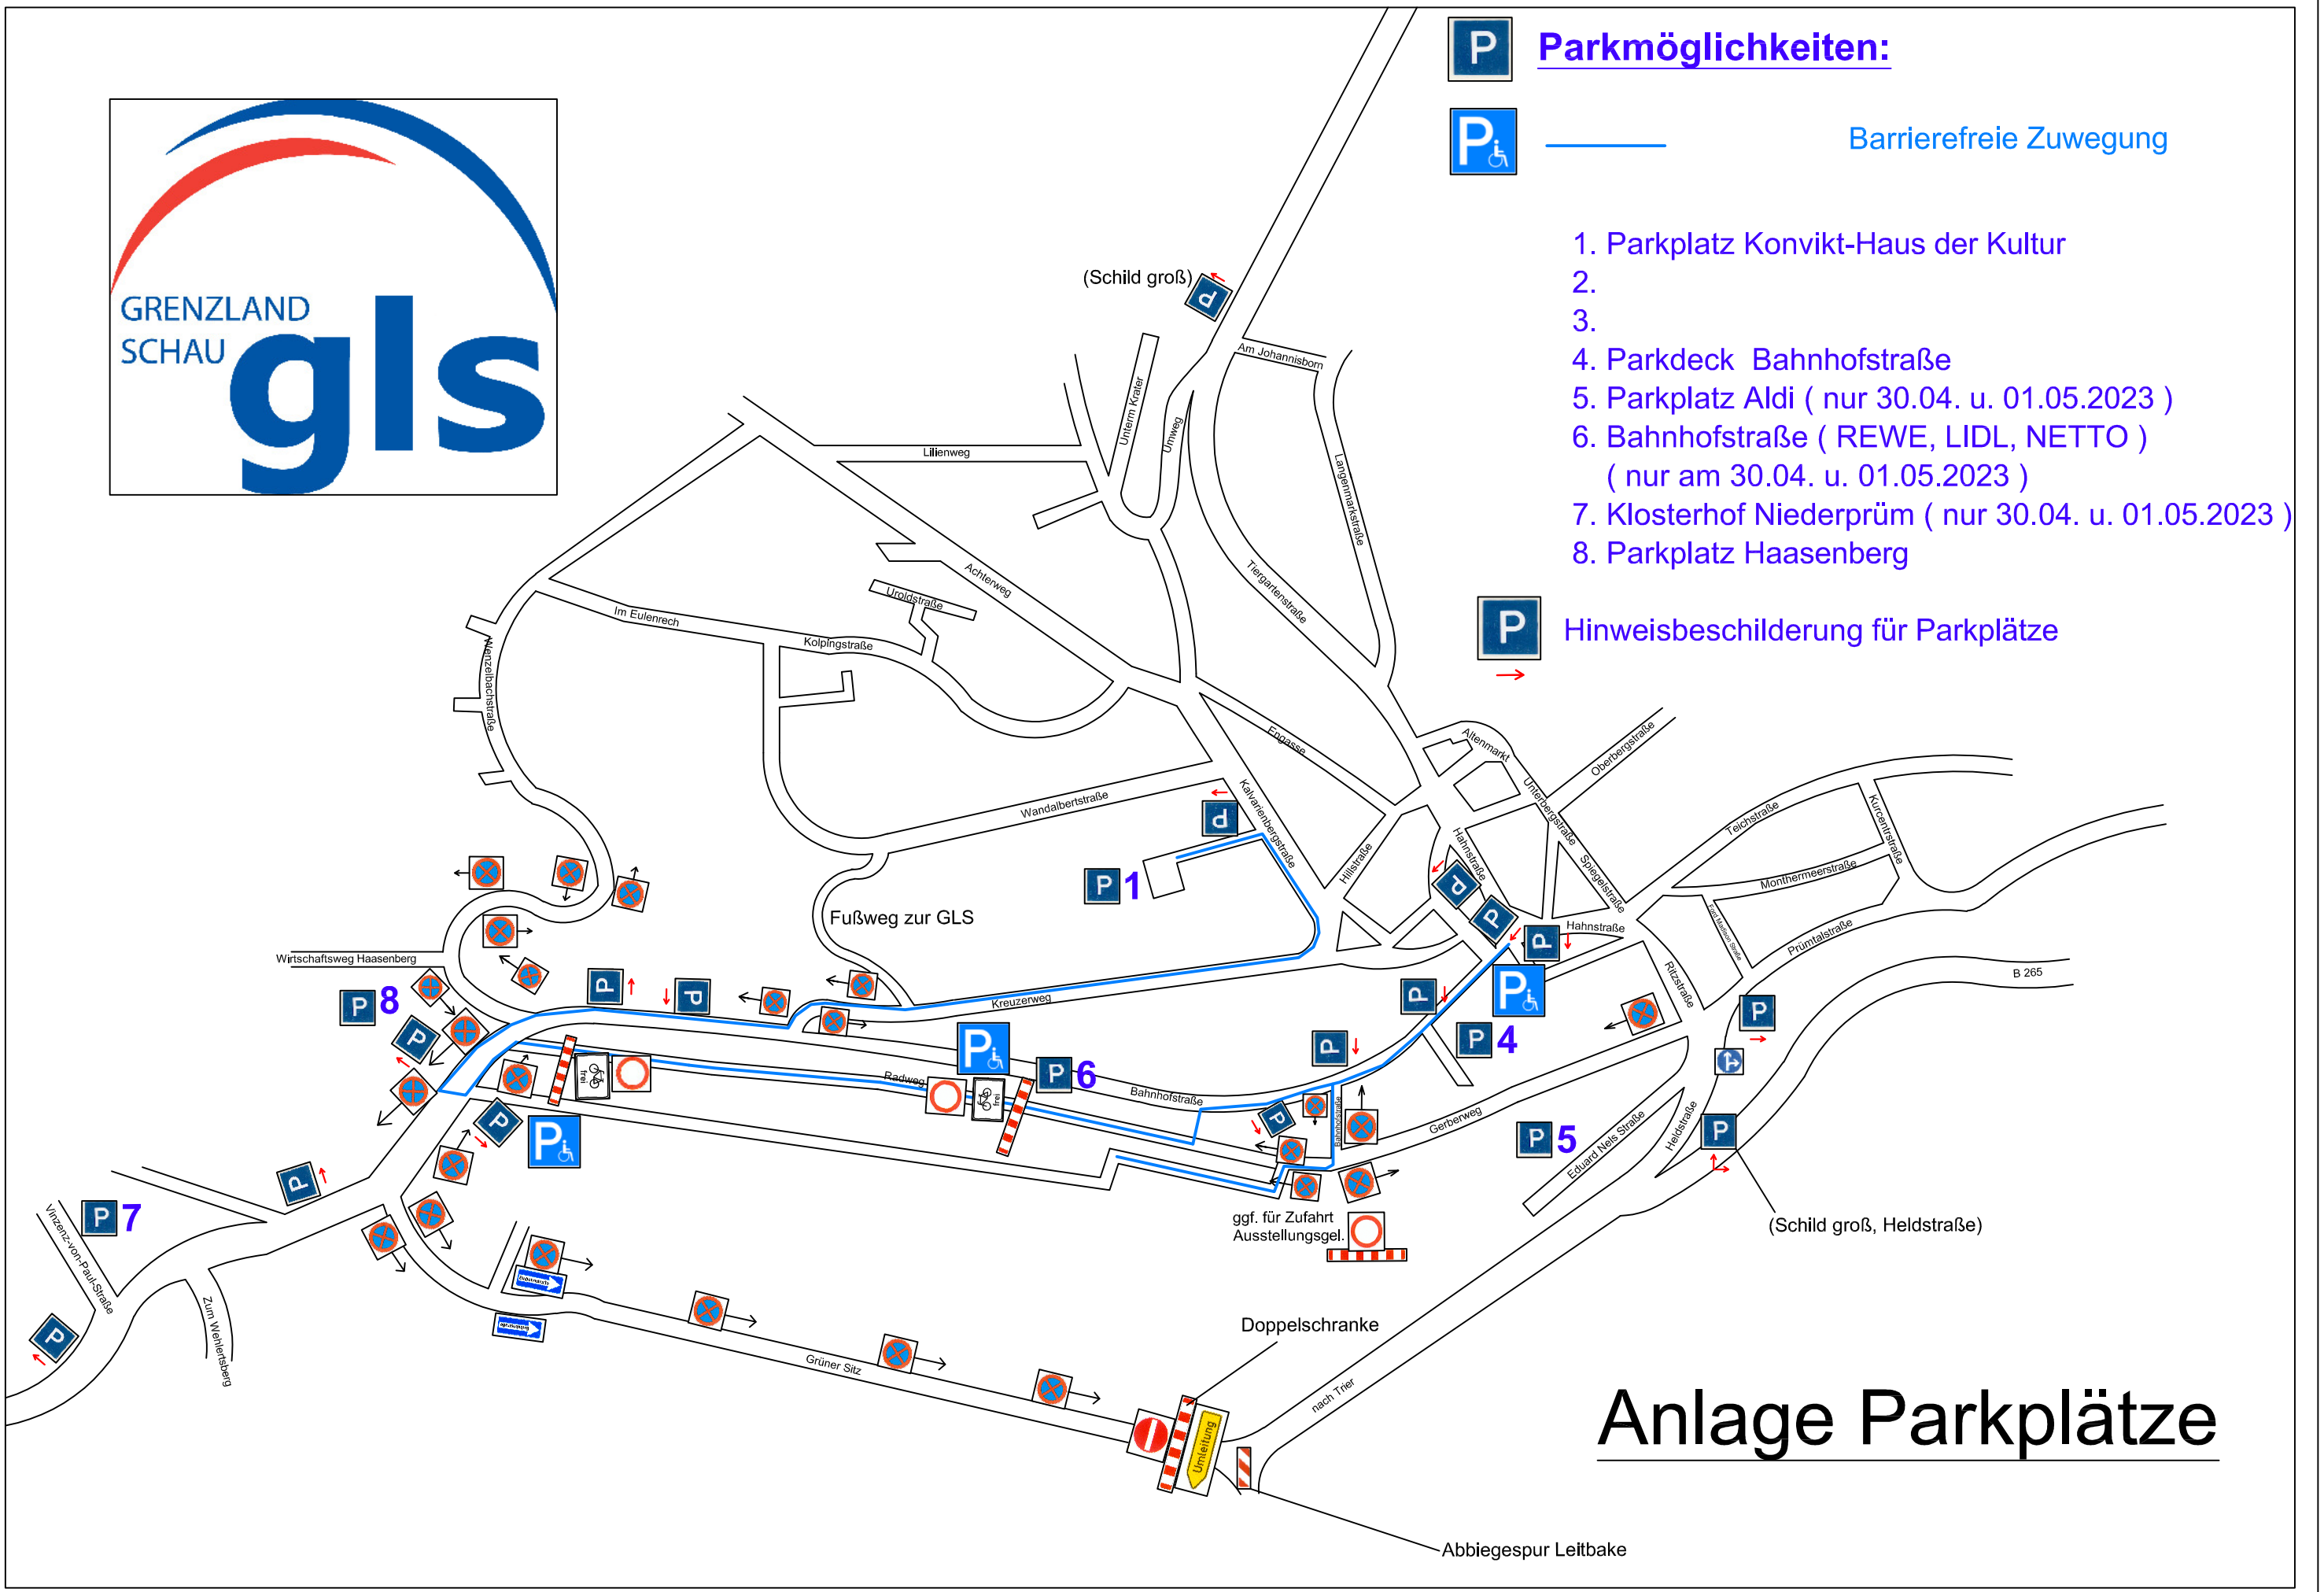

**P** Parkmöglichkeiten:

Barrierefreie Zuwegung

1. Parkplatz Konvikt-Haus der Kultur
- 2.
- 3.
4. Parkdeck Bahnhofstraße
5. Parkplatz Aldi ( nur 30.04. u. 01.05.2023 )
6. Bahnhofstraße ( REWE, LIDL, NETTO )  
( nur am 30.04. u. 01.05.2023 )
7. Klosterhof Niederprüm ( nur 30.04. u. 01.05.2023 )
8. Parkplatz Haasenbergl

Hinweisbeschilderung für Parkplätze

# Anlage Parkplätze